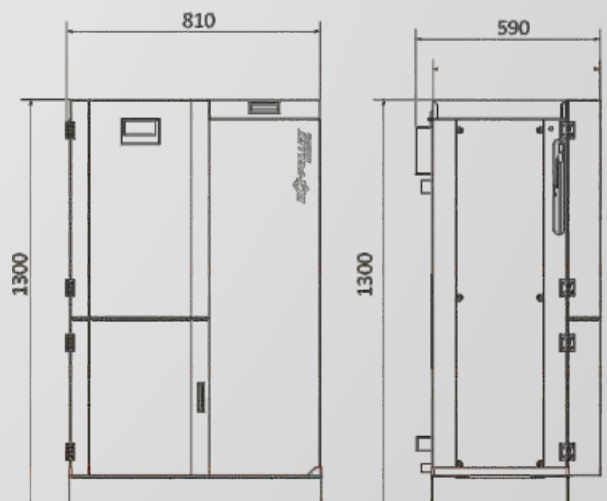

ZASADA DZIAŁANIA

Dla potrzeb udoskonalenia produktu oraz aktualizowania niniejszego katalogu, producent zastrzega sobie prawo do wprowadzania zmian bez uprzedzenia.
* 5 Lat gwarancji udzielanej na szczelności wymiennika