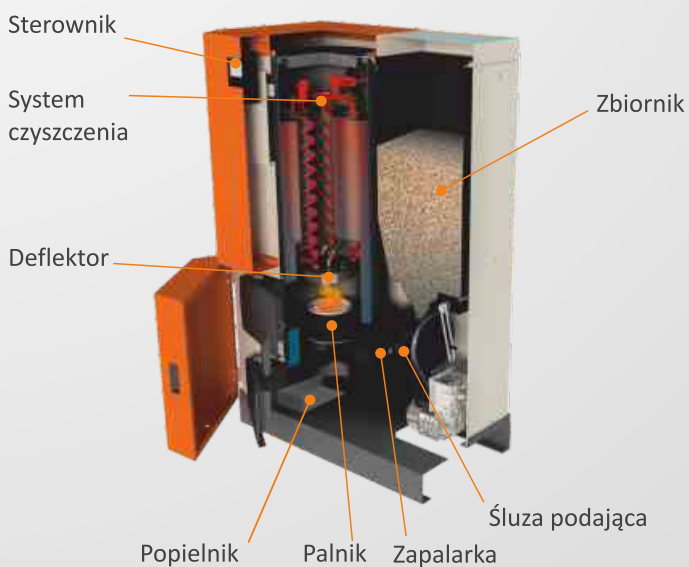

ZASADA DZIAŁANIA

Dla potrzeb udoskonalenia produktu oraz aktualizowania niniejszego katalogu, producent zastrzega sobie prawo do wprowadzania zmian bez uprzedzenia.
* 5 Lat gwarancji udzielanej na szczelności wymiennika